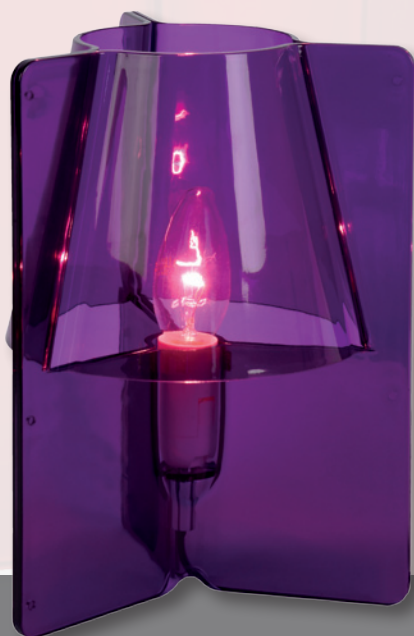

Table lamp  
71550/01/32

- 1xE14/25W max./excl.
- Ø: 20cm - H: 25cm
- Shade: Ø10/15 - H: 14cm
- Red
- Acrylic

Table lamp  
71550/01/85

- 1xE14/25W max./excl.
- Ø: 20cm - H: 25cm
- Shade: Ø10/15 - H: 14cm
- Green
- Acrylic

Table lamp  
71550/01/60

- 1xE14/25W max./excl.
- Ø: 20cm - H: 25cm
- Shade: Ø10/15 - H: 14cm
- Transparent
- Acrylic

# TRIPLI

Table lamp  
71550/01/39

- 1xE14/25W max./excl.
- Ø: 20cm - H: 25cm
- Shade: Ø10/15 - H: 14cm
- Purple
- Acrylic

Table lamp  
71550/01/65

- 1xE14/25W max./excl.
- Ø: 20cm - H: 25cm
- Shade: Ø10/15 - H: 14cm
- Grey (smoke)
- Acrylic