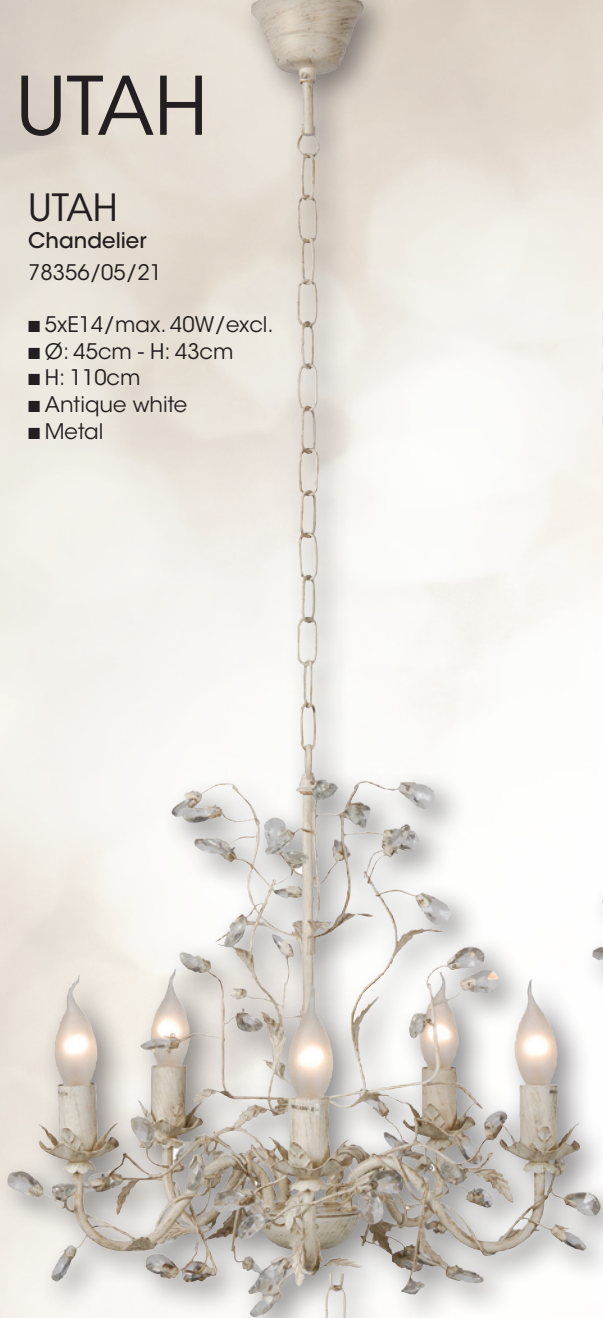

## UTAH

Chandelier

78356/05/21

- 5xE14/max. 40W/excl.
- Ø: 45cm - H: 43cm
- H: 110cm
- Antique white
- Metal

## UTAH

Chandelier

78356/08/21

- 8xE14/max. 40W/excl.
- Ø: 65cm - H: 65cm
- H: 135cm
- Antique white
- Metal

## DROME

Chandelier

78355/05/21

- 5xE14/max. 40W/excl.
- Ø: 35cm - H: 120cm
- Antique White

## DROME

Chandelier

78355/03/21

- 3xE14/max. 40W/excl.
- Ø: 35cm - H: 120cm
- Antique White