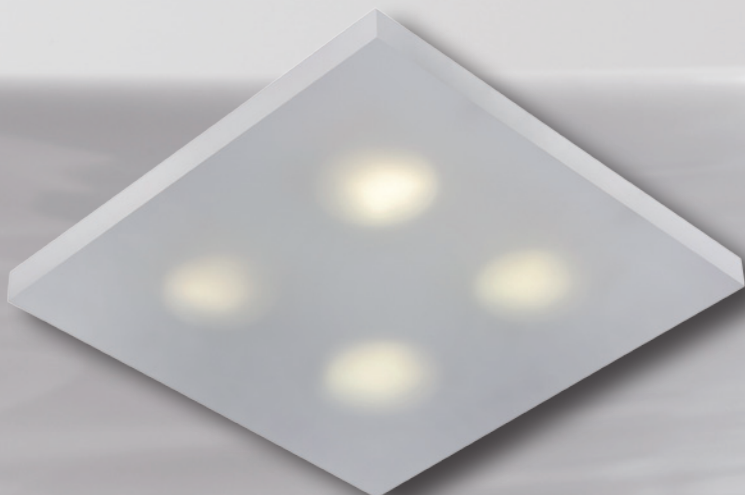

### WINX 12134/73/67

- 3 x GX53/9W
- W: 15cm - L: 50cm - H : 5,5cm
- Opal Acrylic
- Acrylic (92/12134/73)

### WINX 12134/72/67

- 2 x GX53/9W
- W: 15cm - L: 35cm - H : 5,5cm
- Opal Acrylic
- Acrylic (92/12134/72)

### WINX 12134/71/67

- 1 x GX53/9W
- W: 15cm - L: 20cm - H : 5,5cm
- Opal Acrylic
- Acrylic (92/12134/71)

### WINX 12134/74/67

- 4 x GX53/9W
- W: 35cm - L: 35cm - H : 5,5cm
- Opal Acrylic
- Acrylic (92/12134/74)

IP21		
	incl.	4500K
		CE