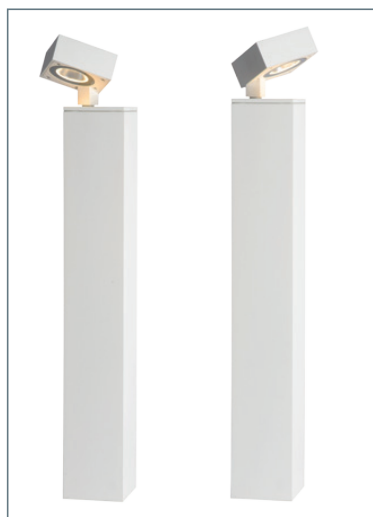

17890/30/31

- 10,5W/BRIDGELUX LED/3000K/890lm
- H: 30 cm - W: 8cm - L: 8cm
- White
- Aluminium

17890/30/30

- 10,5W/BRIDGELUX LED/3000K/890lm
- H: 30 cm - W: 8cm - L: 8cm
- Black
- Aluminium

17890/60/31

- 10,5W/BRIDGELUX LED/3000K/890lm
- H: 60 cm - W: 8cm - L: 8cm
- White
- Aluminium

17890/60/30

- 10,5W/BRIDGELUX LED/3000K/890lm
- H: 60 cm - W: 8cm - L: 8cm
- Black
- Aluminium

ADJUSTABLE HEAD

LED
LIGHT EMITTING DIODE