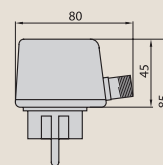

Seria LEDO

LEDO TR