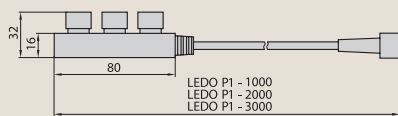

Seria LEDO

LEDO TR

LEDO TRP