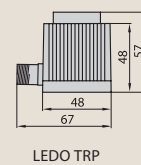

Seria LEDO

LEDO TRP