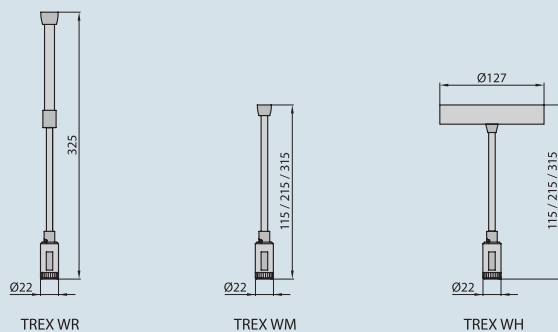

120g

TREX WF

| Модель | Индекс | Цвет |
|---------|--------------|------------|
| TREX WF | ST-TRWF00-73 | серебряный |

45g 280mm
50g 360mm

TREX WJ

| Модель | Индекс | Длина | Цвет |
|---------|--------------|-------|------------|
| TREX WJ | ST-TRWJ15-73 | 280mm | серебряный |
| TREX WJ | ST-TRWJ23-73 | 360mm | серебряный |

System TREX

75g

TREX WR

| Модель | Индекс | Цвет |
|---------|--------------|------------|
| TREX WR | ST-TRWR00-73 | серебряный |

40g 115mm
50g 215mm
75g 315mm

TREX WM

| Модель | Индекс | Длина | Цвет |
|---------|--------------|-------|------------|
| TREX WM | ST-TRWM12-73 | 115mm | серебряный |
| TREX WM | ST-TRWM20-73 | 215mm | серебряный |
| TREX WM | ST-TRWM30-73 | 315mm | серебряный |

230g 115mm
250g 215mm
280g 315mm

TREX WH

| Модель | Индекс | Длина | Цвет |
|---------|--------------|-------|------------|
| TREX WH | ST-TRWH12-73 | 115mm | серебряный |
| TREX WH | ST-TRWH20-73 | 215mm | серебряный |
| TREX WH | ST-TRWH30-73 | 315mm | серебряный |