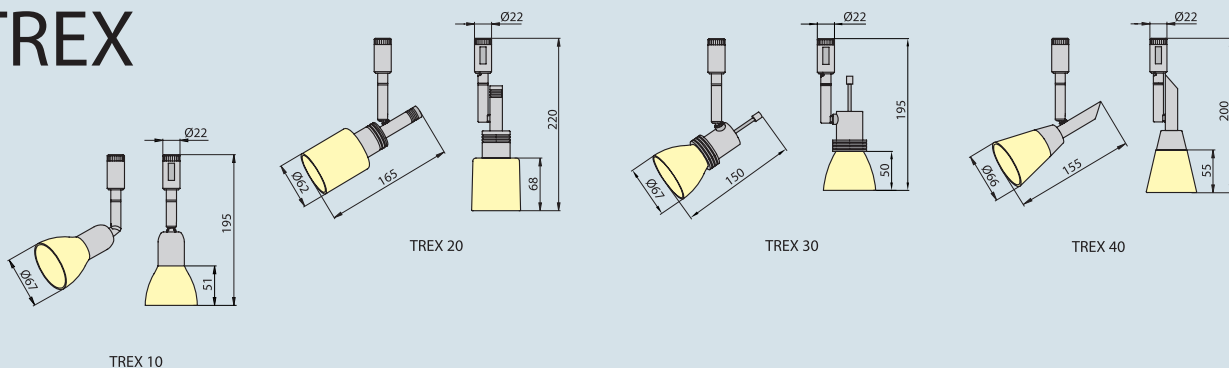

System TREX

TREX 10

Модель	Индекс	Цвет
TREX 10	OT-TR1073-13	серебряный/ молочное стекло