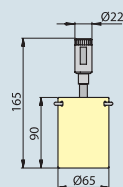

System TREX

TREX 50