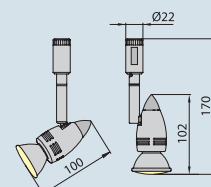

System TREX

TREX 60

TREX 50

Модель	Индекс	Цвет
TREX 50	OT-TR5073-13	серебряный/ молочное стекло

TREX 60

Модель	Индекс	Цвет
TREX 60	OT-TR6000-73	серебряный