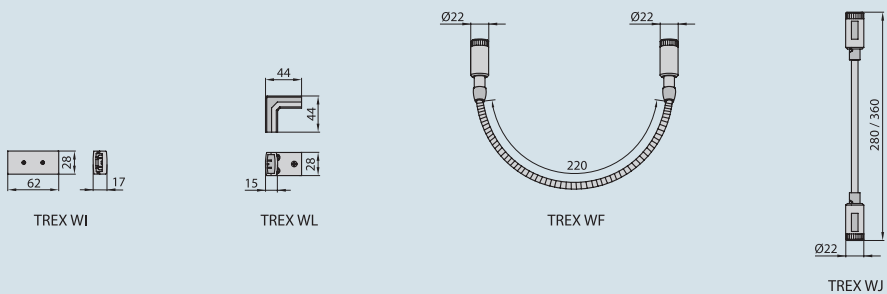

System TREX

20g

TREX WI

Модель	Индекс	Цвет
TREX WI	ST-TRWI00-73	серебряный