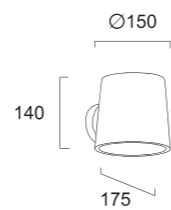

No 3066900
G9 Max40W