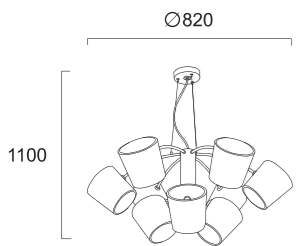

Γυαλί λευκό με σατινάτες γραμμές. Ανάρτηση χρώμιο.
White glass with satin line decoration. Chrome fittings.

No 3066800
9φωτο/9 Lights

No 3066600
3φωτο/3 Lights

No 3066700
6φωτο/6 Lights

No 3066900

No 3066800
G9 9x Max40W