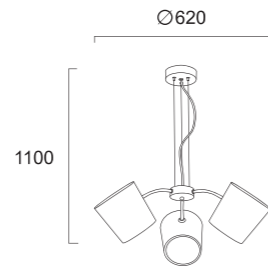

No 3066600
G9 3x Max40W