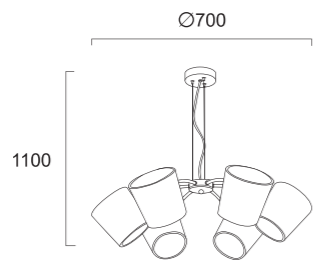

Γυαλί λευκό με σατινάτες γραμμές. Ανάρτηση χρώμιο.
White glass with satin line decoration. Chrome fittings.

No 3066800
9φωτο/9 Lights

No 3066600
3φωτο/3 Lights

No 3066700
6φωτο/6 Lights

No 3066900

No 3066800
G9 9x Max40W